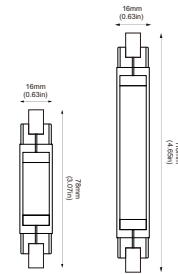

### Structure size

### Package

Product(6w)		1pc	15g
Inner box	23x23x80mm	1pc/box	18g
Middle box	243x122x84mm	50pcs/box	950g
Outer carton	435x256x258mm	500pcs/ctn	12kg
Product(10W)		1pc	25g
Inner box	32x32x120mm	1pc/box	30g
Middle box	340x175x130mm	50pcs/box	1550g
Outer carton	895x355x145mm	250pcs/ctn	10kg